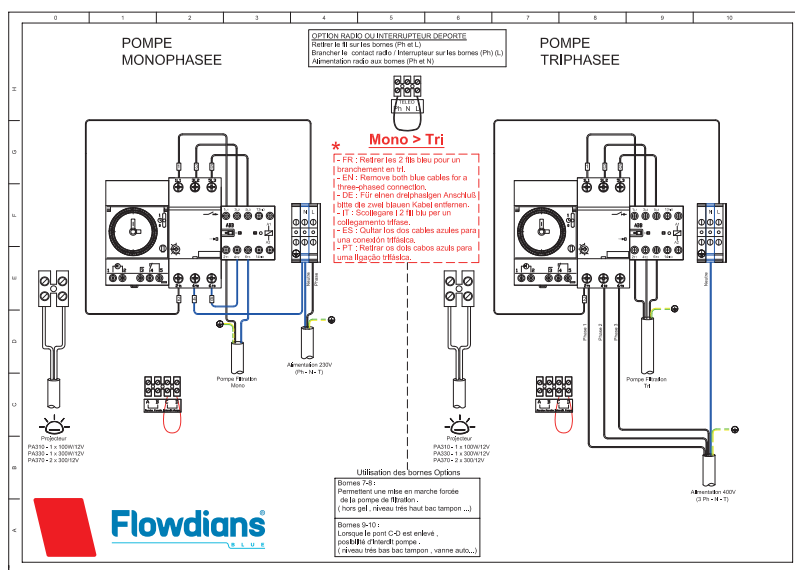

FILTERBOX

Coffret Filtration

Code	Référence	Alimentation	Filtration	Surpresseur	Transfo.	Dimensions mm
67656849	FBOXSOLOSD	230V ou 400V	●	-	-	275 x 220 x 140
67656857	FBOX100SD	230V ou 400V	●	-	100 W	275 x 220 x 140
67656865	FBOX300SD	230V ou 400V	●	-	300 W	275 x 370 x 140
67656873	FBOX600SD	230V ou 400V	●	-	600 W	275 x 370 x 140
67656938	FBOXSURP100S	230V ou 400V	●	●	100 W	275 x 370 x 140
67656946	FBOXSURP300S	230V ou 400V	●	●	300 W	275 x 570 x 140
67656954	FBOXSURP600S	230V ou 400V	●	●	600 W	275 x 570 x 140

IMPORTANT !

Livrés sans disjoncteur.
Pré-cablé en monophasé, peut être facilement transformé en triphasé.

Vous devez préciser la puissance de la pompe et celle du surpresseur balai afin de définir le disjoncteur nécessaire pour votre coffret.

Sans indication de votre part, il vous sera livré sans disjoncteur.